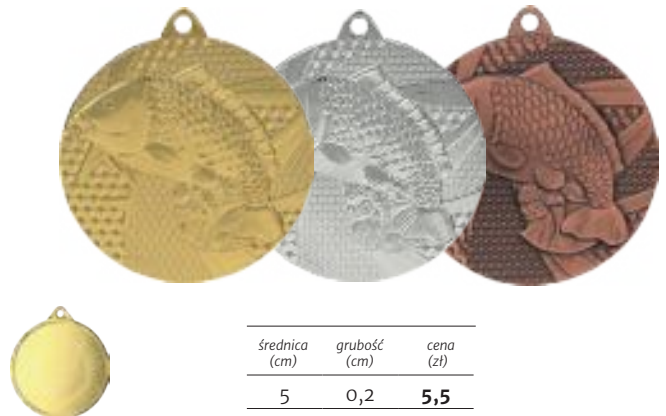

MMC7950/G MMC7950/S MMC7950/B

średnica (cm)	grubość (cm)	cena (zł)
5	0,2	5,5

MMC48050/G MMC48050/S MMC48050/B