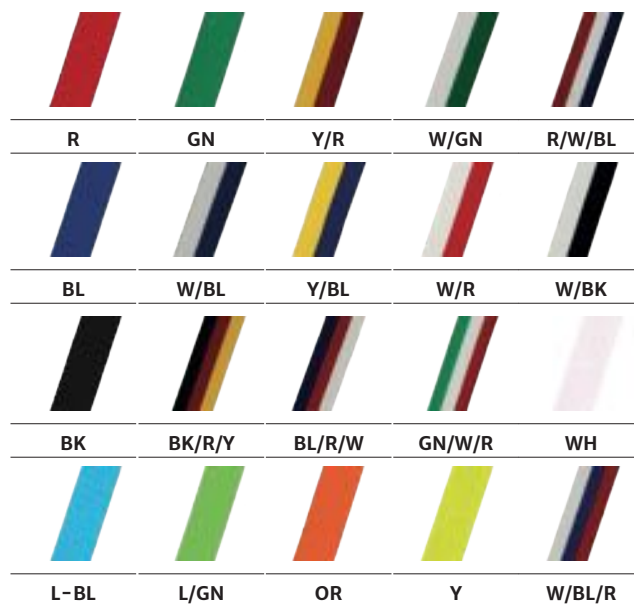

Potrzebujesz innego koloru? skontaktuj się z nami

Dostępne kolory:

antyczne
złoto

antyczne
srebro

antyczny
brąz

biały

czarny

Spersonalizuj wstążkę