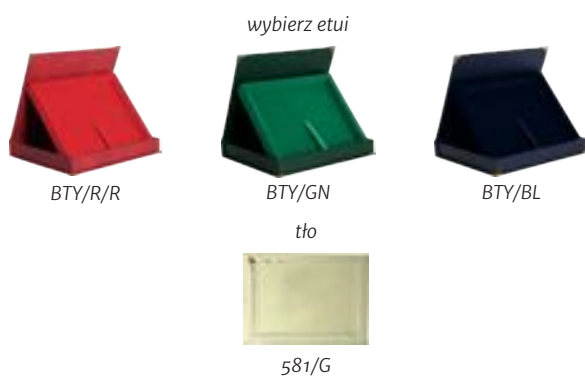

## seria HG42

podkład lakierowany / blaszka z ozdobną ramką

	wymiary (cm)	dyplom z nadrukiem (zł)	dyplom z nadrukiem z etui (zł)
<b>HG425</b>	30,5X23	<b>224,9</b>	291,1
<b>HG424</b>	25,5X20	<b>182,2</b>	240,3
<b>HG423</b>	23X18	<b>139,9</b>	194,3
<b>HG422</b>	20X15	<b>101,9</b>	153,0