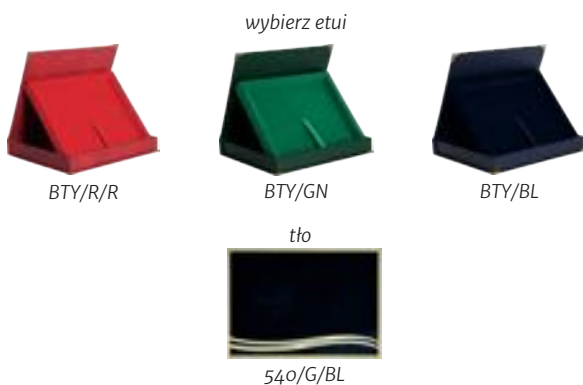

## seria HG4

podkład lakierowany / blaszka z ozdobną ramką

	wymiary (cm)	dypłom grawerowany (zł)	dypłom grawerowany z etui (zł)
<b>HG45</b>	30,5 x 23	<b>224,9</b>	291,1
<b>HG44</b>	25,5 x 20	<b>182,2</b>	240,3
<b>HG43</b>	23 x 18	<b>139,9</b>	194,3
<b>HG42</b>	20 x 15	<b>101,9</b>	153,0