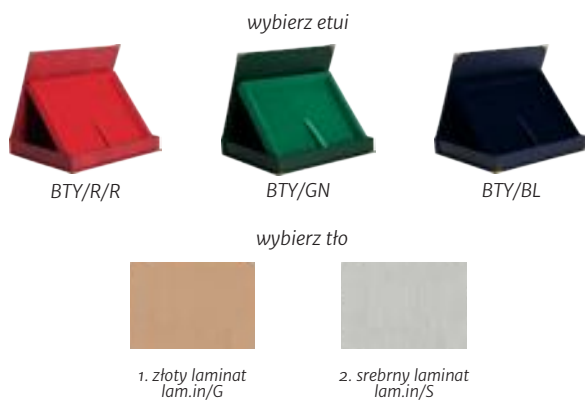

seria HG15

podkład lakierowany / laminat

	wymiary (cm)	dyplom grawerowany (zł)	dyplom grawerowany z etui (zł)
HG157/G	38X30,5	438,5	-
HG156/G	33X26,5	316,0	-
HG155/G	30,5X23	213,7	280,3
HG154/G	25,5X20	152,5	212,2
HG153/G	23X18	116,1	172,4
HG152/G	20X15	86,0	137,8
HG151/G	18X13	58,7	-
HG150/G	16,5X11,5	42,6	-